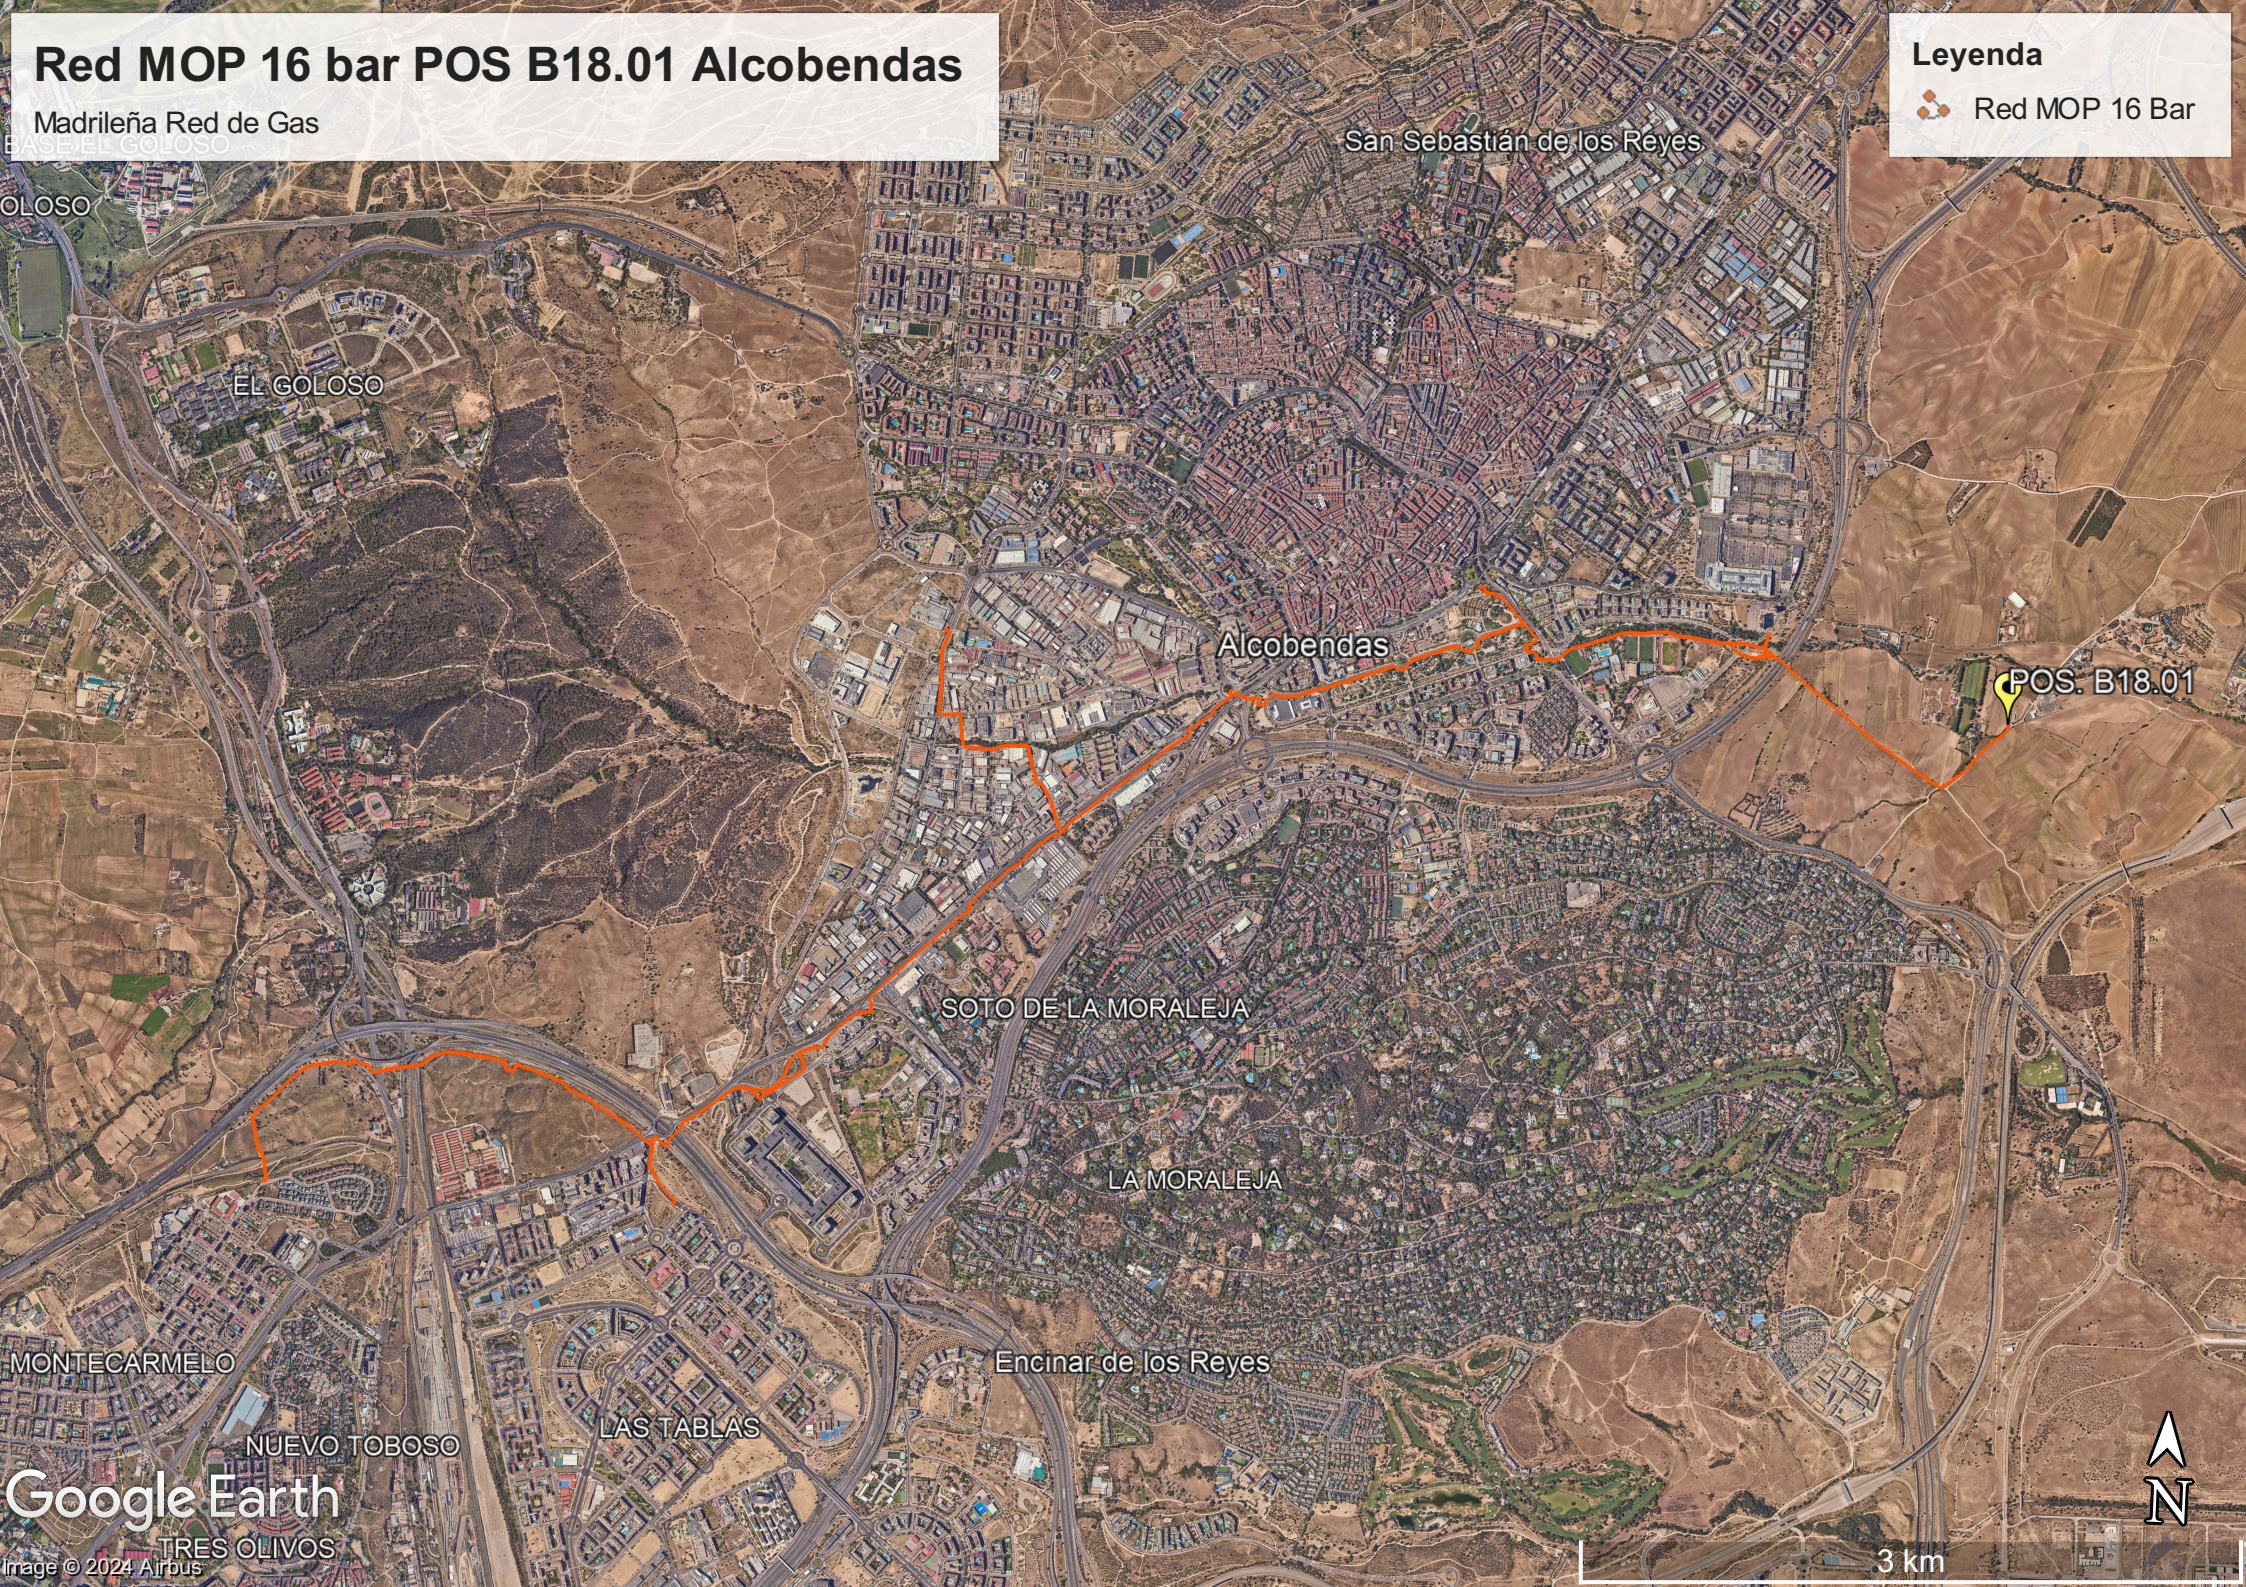

Red MOP 16 bar POS B18.01 Alcobendas

Madrileña Red de Gas

Legenda

 Red MOP 16 Bar

Google Earth

Image © 2024 Airbus

3 km